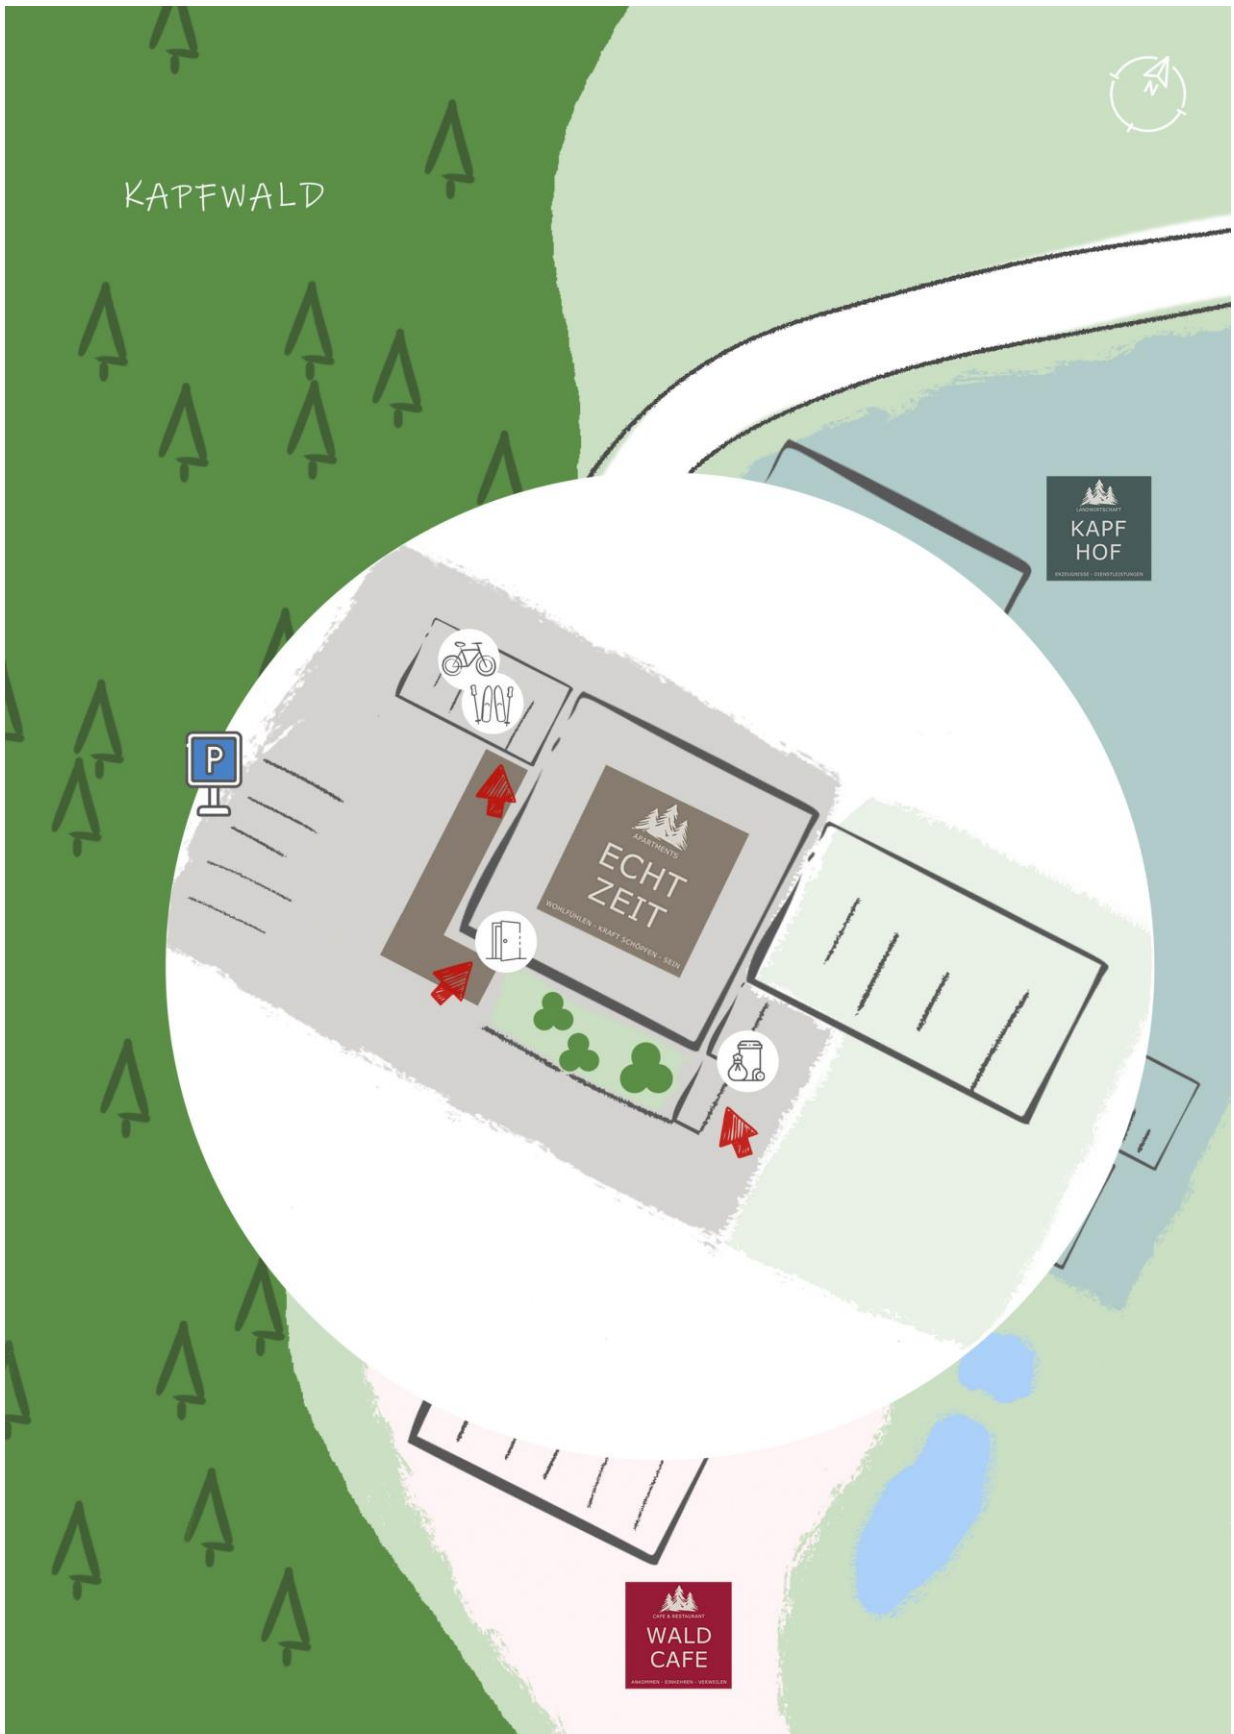

-  Restaurant & Café
-  Toiletten
-  Löschteich  
(Betreten der Teichanlage nicht gestattet)

-  Karte mit Wanderwegen
-  Kapfwald Wegweiser
-  Kostenlose Parkplätze

 Eingang ECHT ZEIT Holzhaus  
 OUTDOOR BOX für Ihre Sport- und Freizeitgeräte

 Kostenlose Parkplätze  
 Müll Container für eine ökologische Mülltrennung